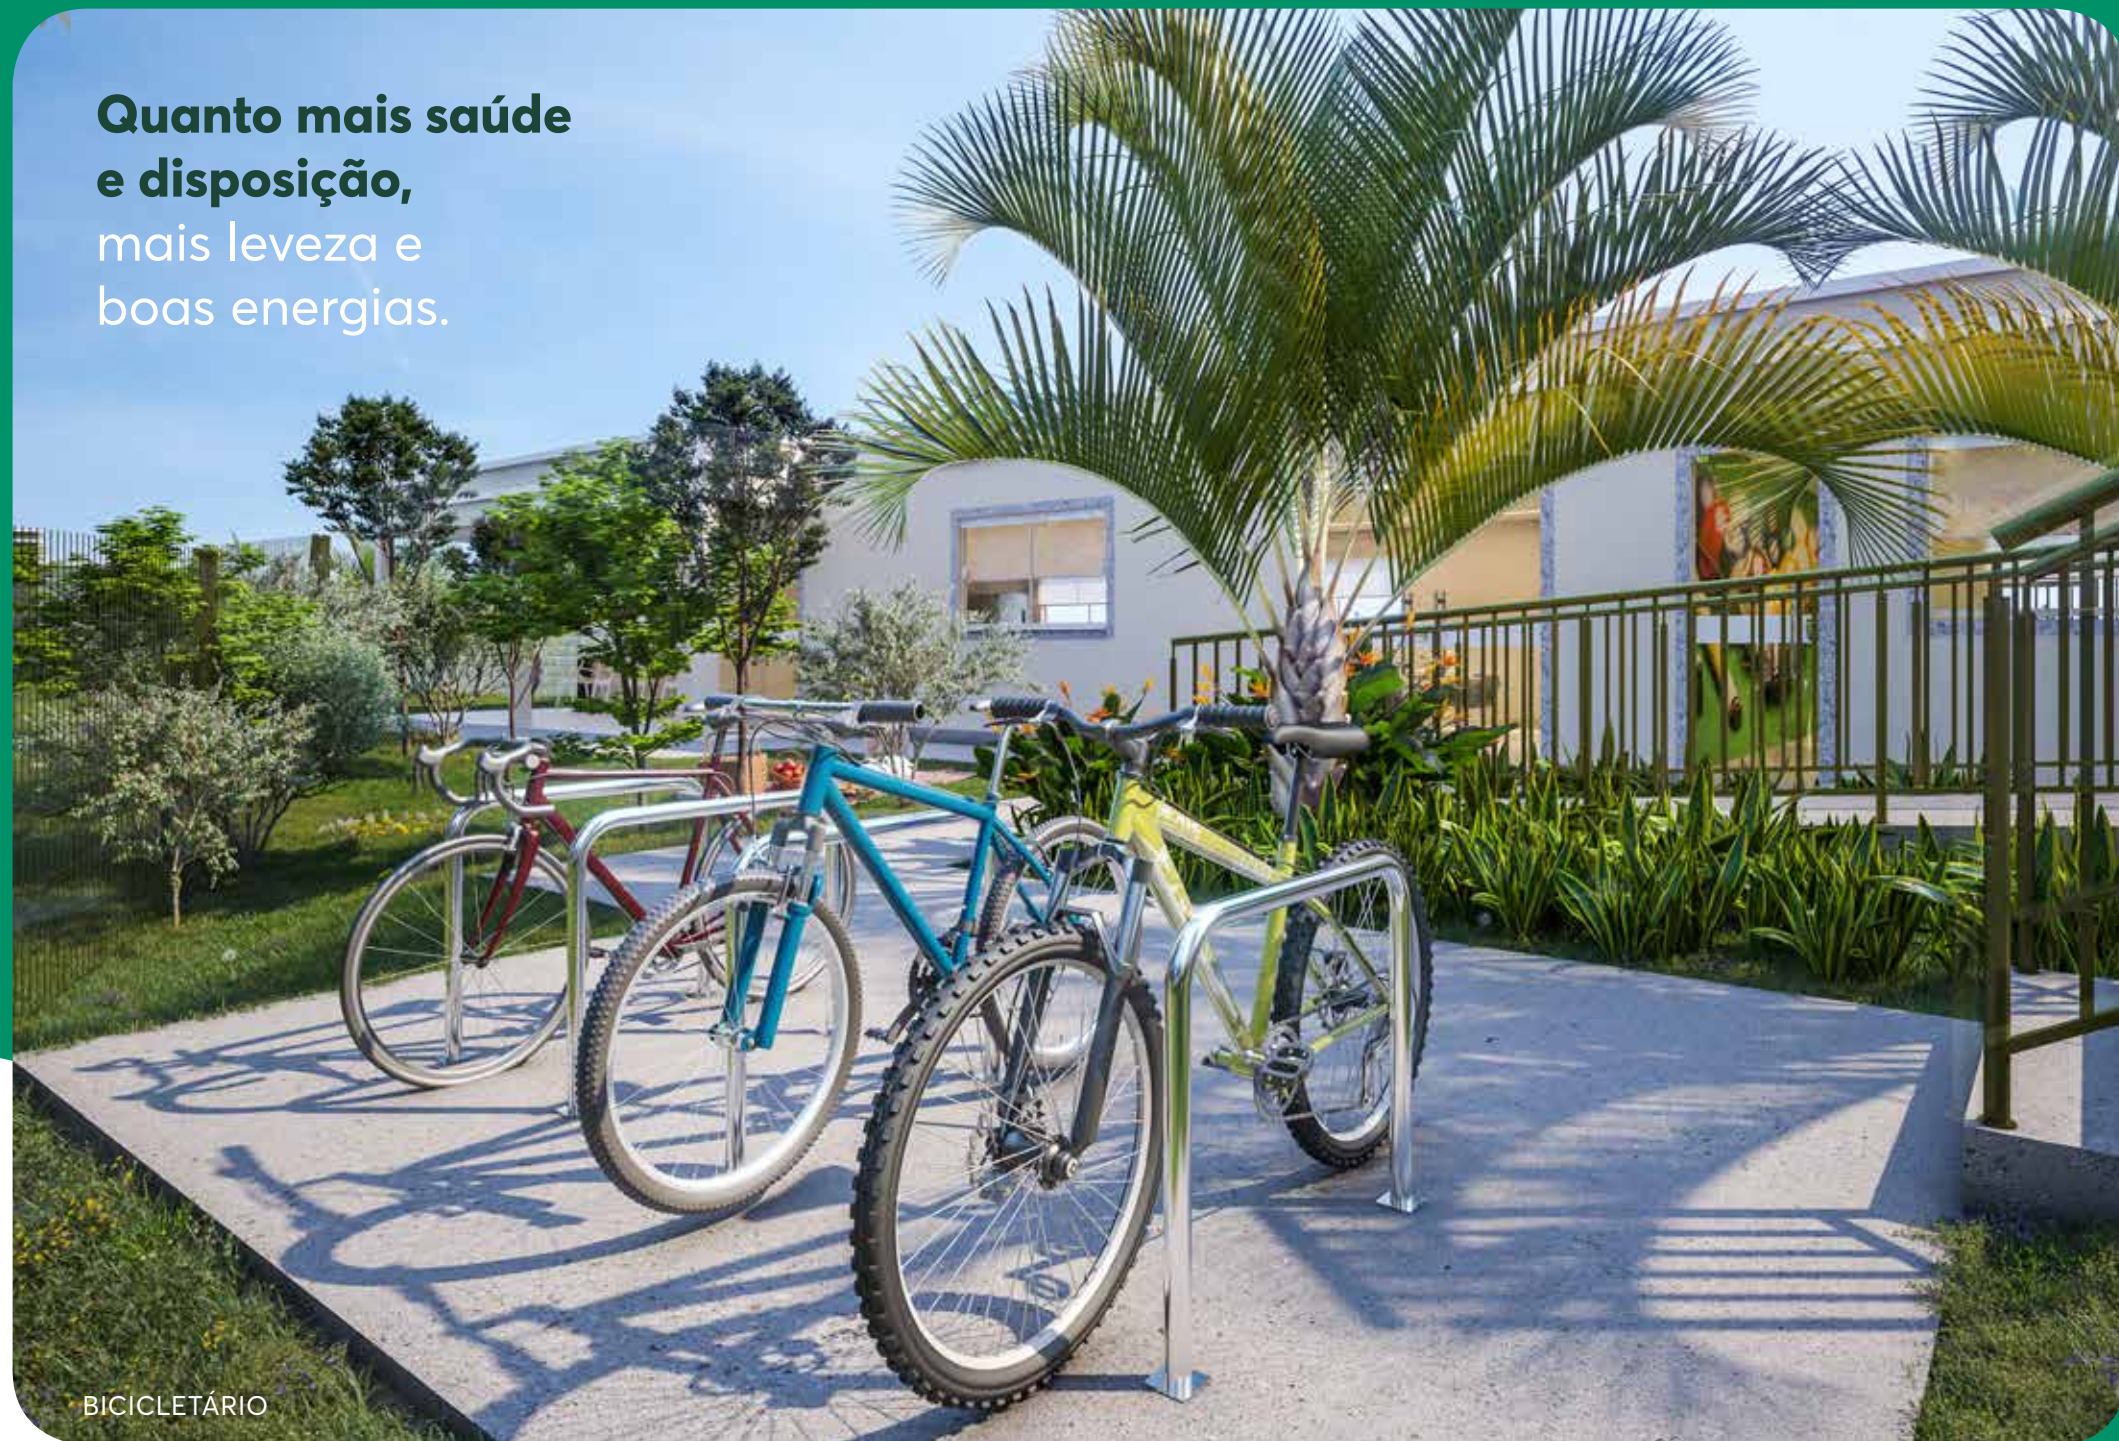

**Quanto mais saúde
e disposição,
mais leveza e
boas energias.**

BICICLETÁRIO