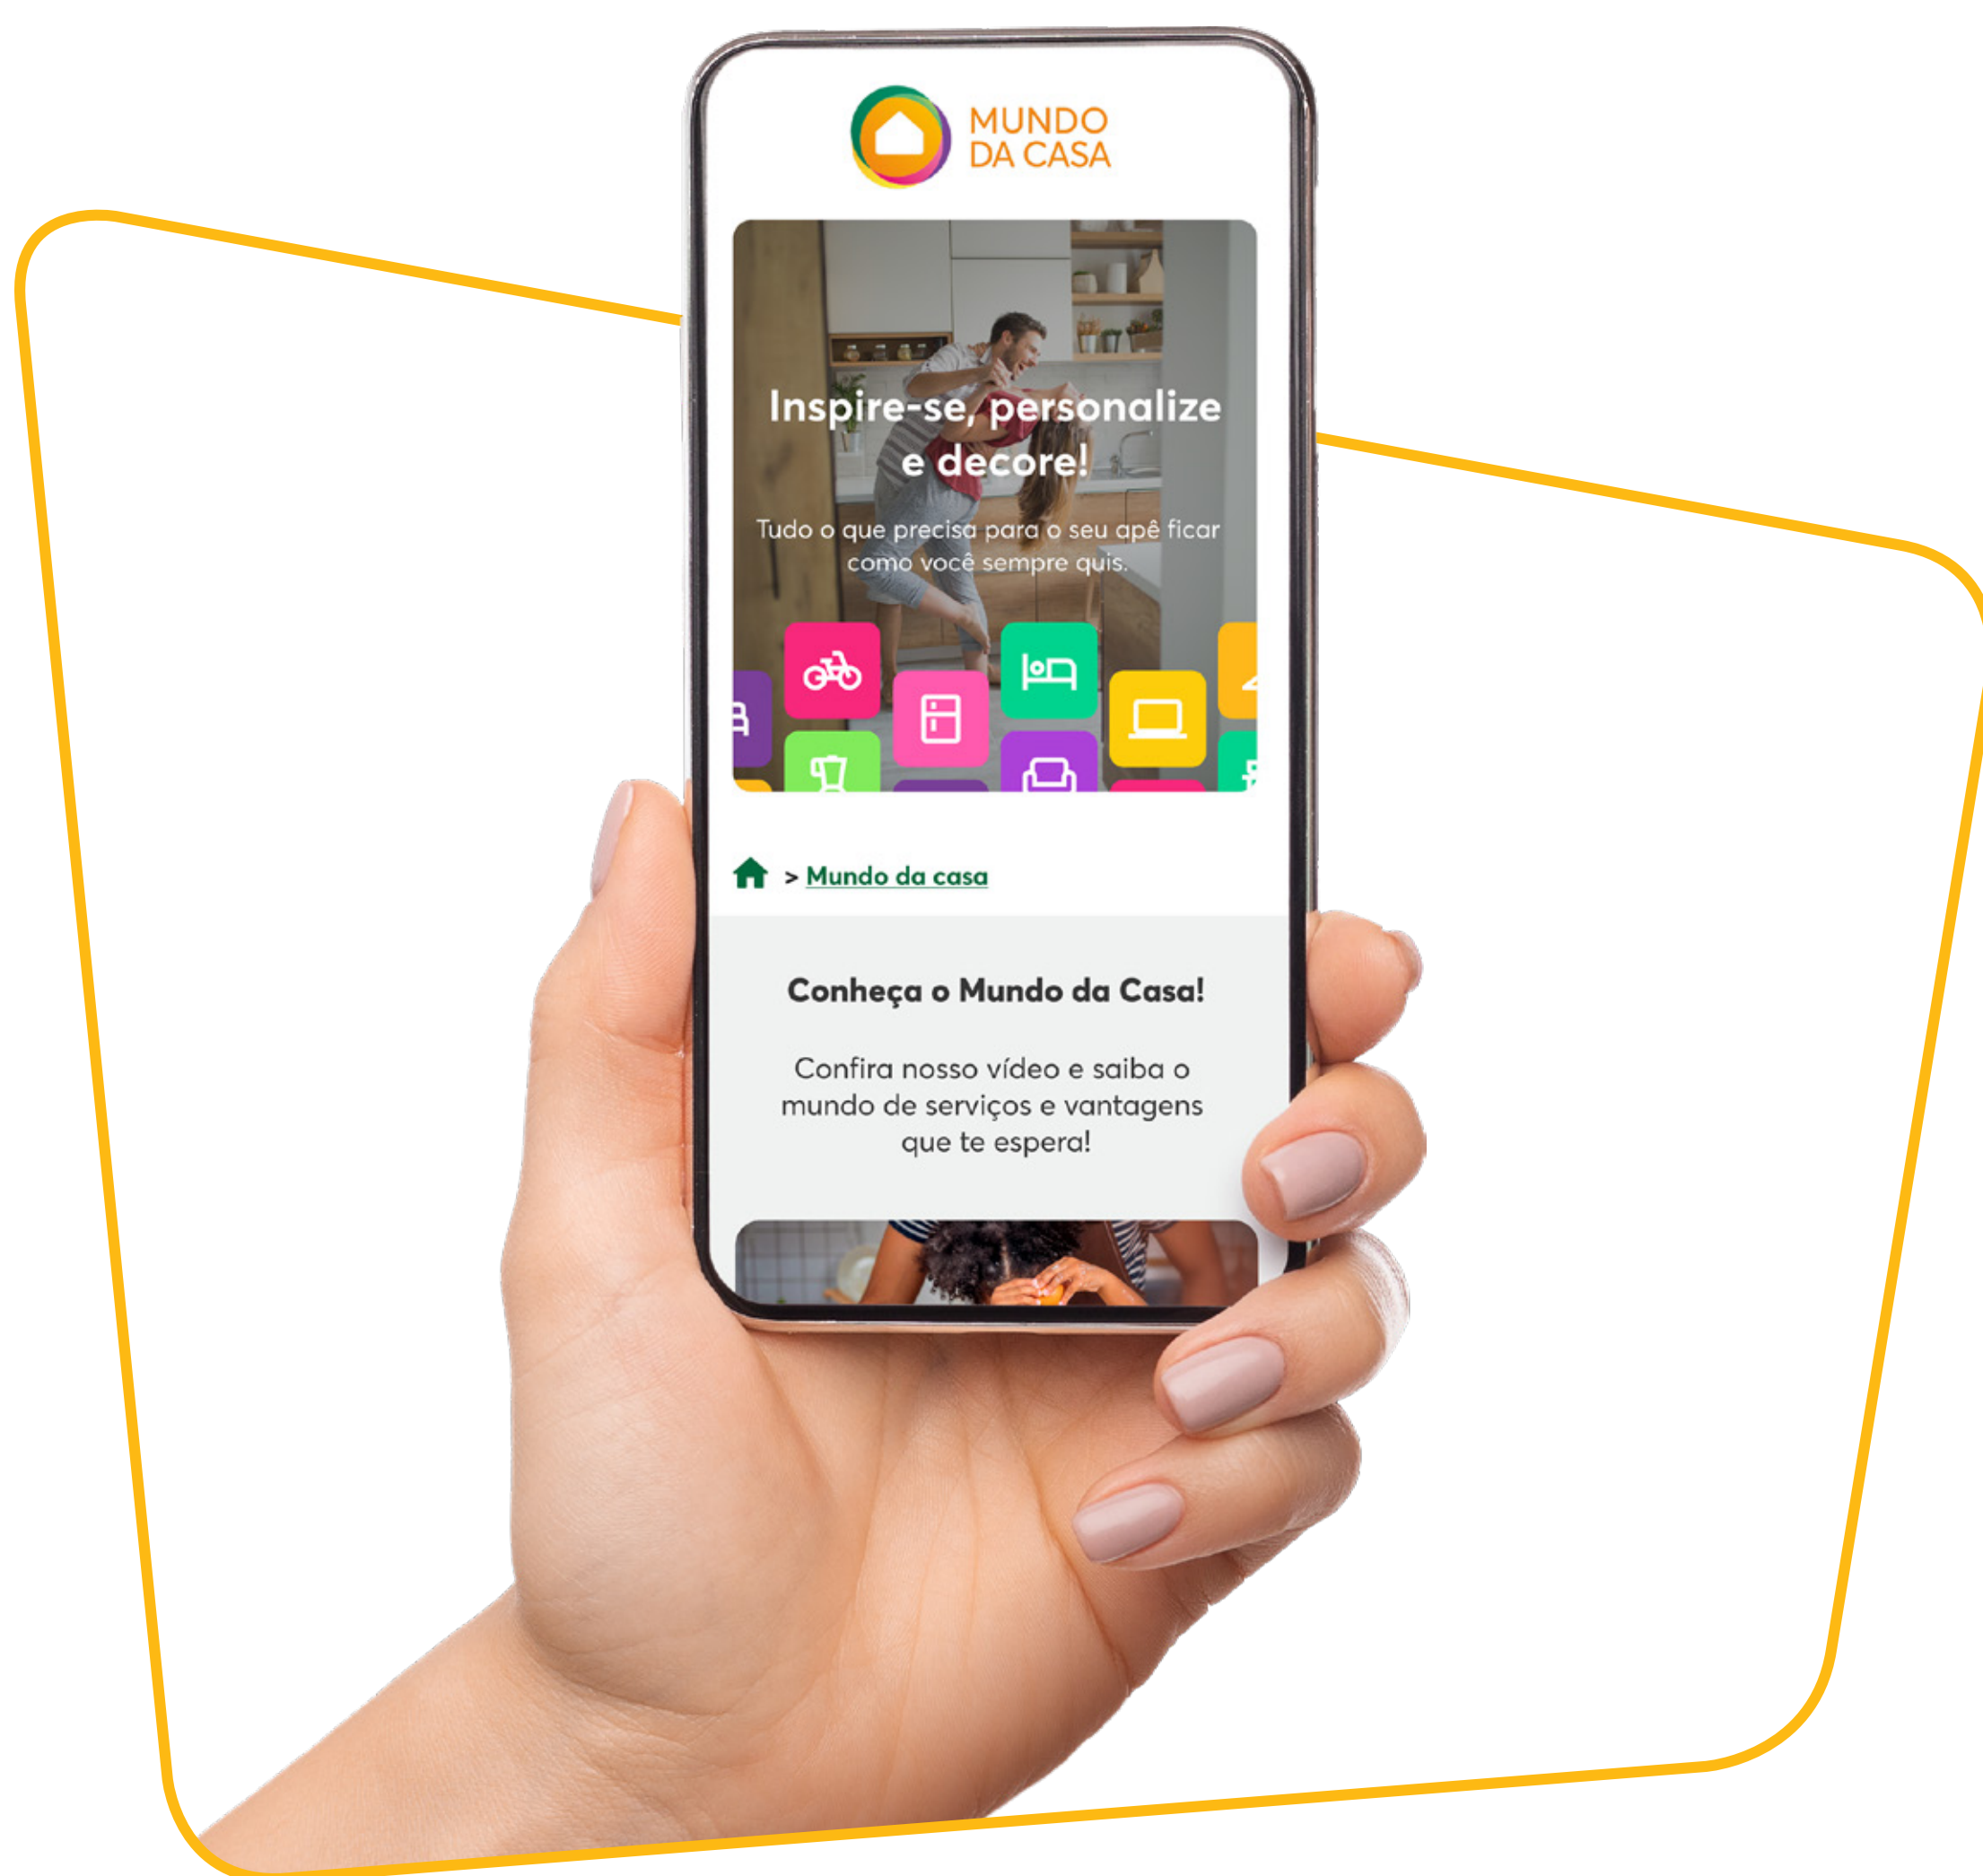

APARTAMENTOS TÉRREO

APTO. 101 | TORRE 01

MUNDO
DA CASA

Uma plataforma exclusiva para clientes MRV.

O seu mundo em suas mãos.

No Mundo da Casa você encontra um mundo de vantagens exclusivas para personalizar a sua casa e potencializar quem você é. Conheça o que temos para você!